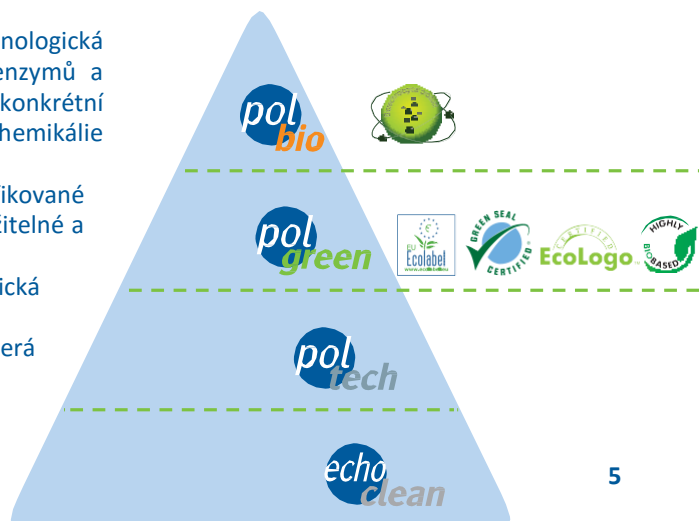

# Ekologická účinnost... Co to je?

Nehovoříme o účinné ekologii, ale spíše o ekologické účinnosti. Především chceme, aby naše produkty byly účinné. Proto jsou naše produkty vyvíjeny podle velmi striktních specifikací na základě koncepcí, které kladou na první místo účinnost a na druhé místo ekologii.

## Biotechnologická odbornost... továrna na enzymy

Naše mistrovství v biotechnologii nám pomohlo vyvinout řešení pro čištění skvrn, se kterými si tradiční produkty pro údržbu neporadí.

Vybrali jsme nejvhodnější příznivé přírodní kvasinky pro řešení různých typů znečištění (zápach, benzín, biovrstva apod.).

Vyvinuli jsme princip „továrny na enzymy“. Zatímco jiné biotechnologické produkty obsahují pouze omezené množství enzymů, vybrané příznivé kvasinky obsažené v našich produktech generují nekonečné množství enzymů! Díky těmto pokročilým znalostem jsou naše biotechnologické produkty mnohem účinnější.

## Naše produktové řady

Náš široký sortiment je rozdělen do čtyř řad:

- Řada **PolBio** zahrnuje všechna naše biotechnologická řešení. Díky našim pokročilým znalostem enzymů a příznivých kvasinek řeší naše produkty konkrétní potřeby a problémy, se kterými si tradiční chemikálie nedokážou trvale poradit.
- **PolGreen** zahrnuje mezinárodně certifikované ekologické produkty. Tyto produkty jsou udržitelné a zároveň mimořádně účinné.
- **PolTech** zahrnuje veškerá tradiční chemická řešení technické povahy.
- **EchoClean** je naše «nejúspornější» řada, která dokáže pokrýt veškeré základní potřeby.