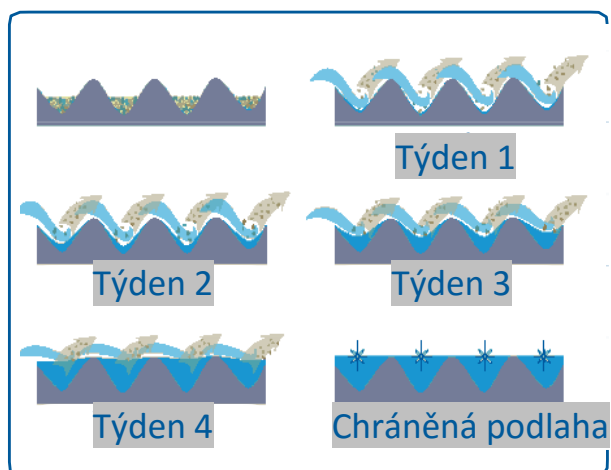

## Dokonalý výsledek s Linpol® Green AD

- Vysoce koncentrované tekuté mýdlo
- 96 % z obnovitelných zdrojů
- Vynikající pro ruční i mechanické čištění
- Perfektní kontrola dávky ředící jednotkou
- Výsledek: čistá, lesklá a chráněná podlaha